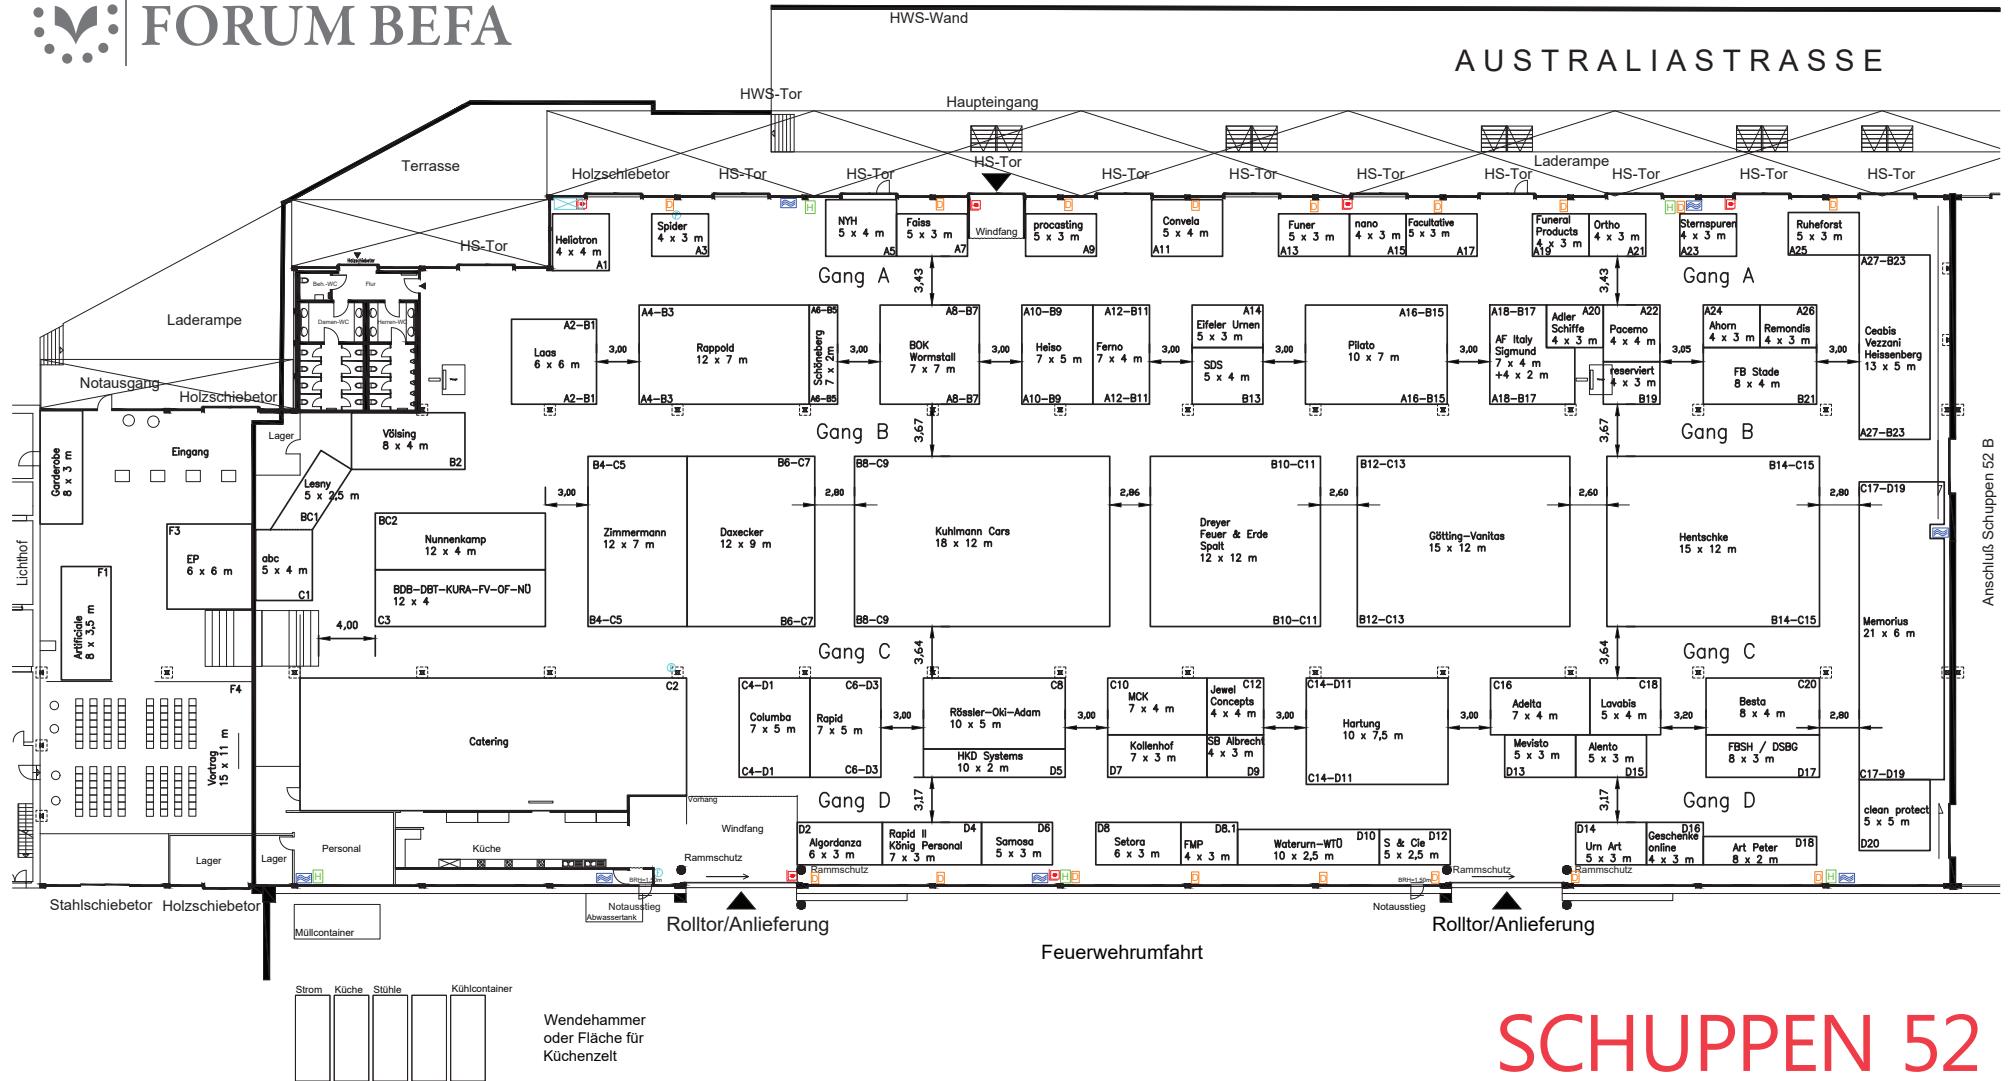

HALLENPLAN

HAMBURG 30. MÄRZ 2019

SCHUPPEN 52